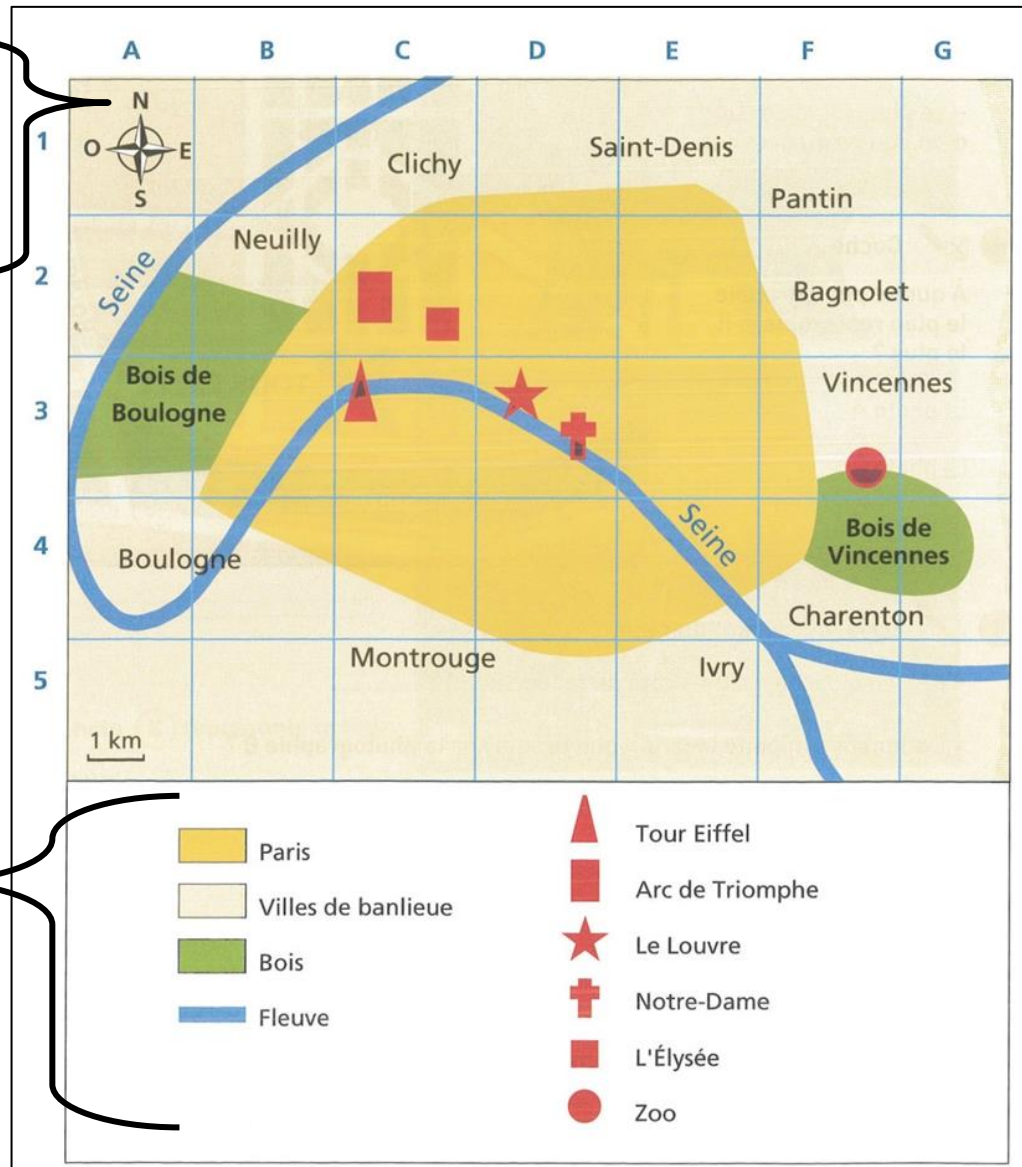

Le plan est la représentation d'un lieu vu du dessus.

Pour se repérer, le **nord** est indiqué par la **rose des vents**.

Le quadrillage permet de trouver plus facilement un lieu.

Sur un plan, la **légende** permet de comprendre les couleurs et les dessins utilisés.

- Sur ce plan, Paris est représenté • en jaune foncé
- Les bois sont représentés • par un triangle rouge
- La tour Eiffel est représentée • en vert

Saint-Denis se trouve au de Paris.

Montrouge se trouve au de Paris.

Le zoo se trouve dans la case

Dans la case C3, il y a